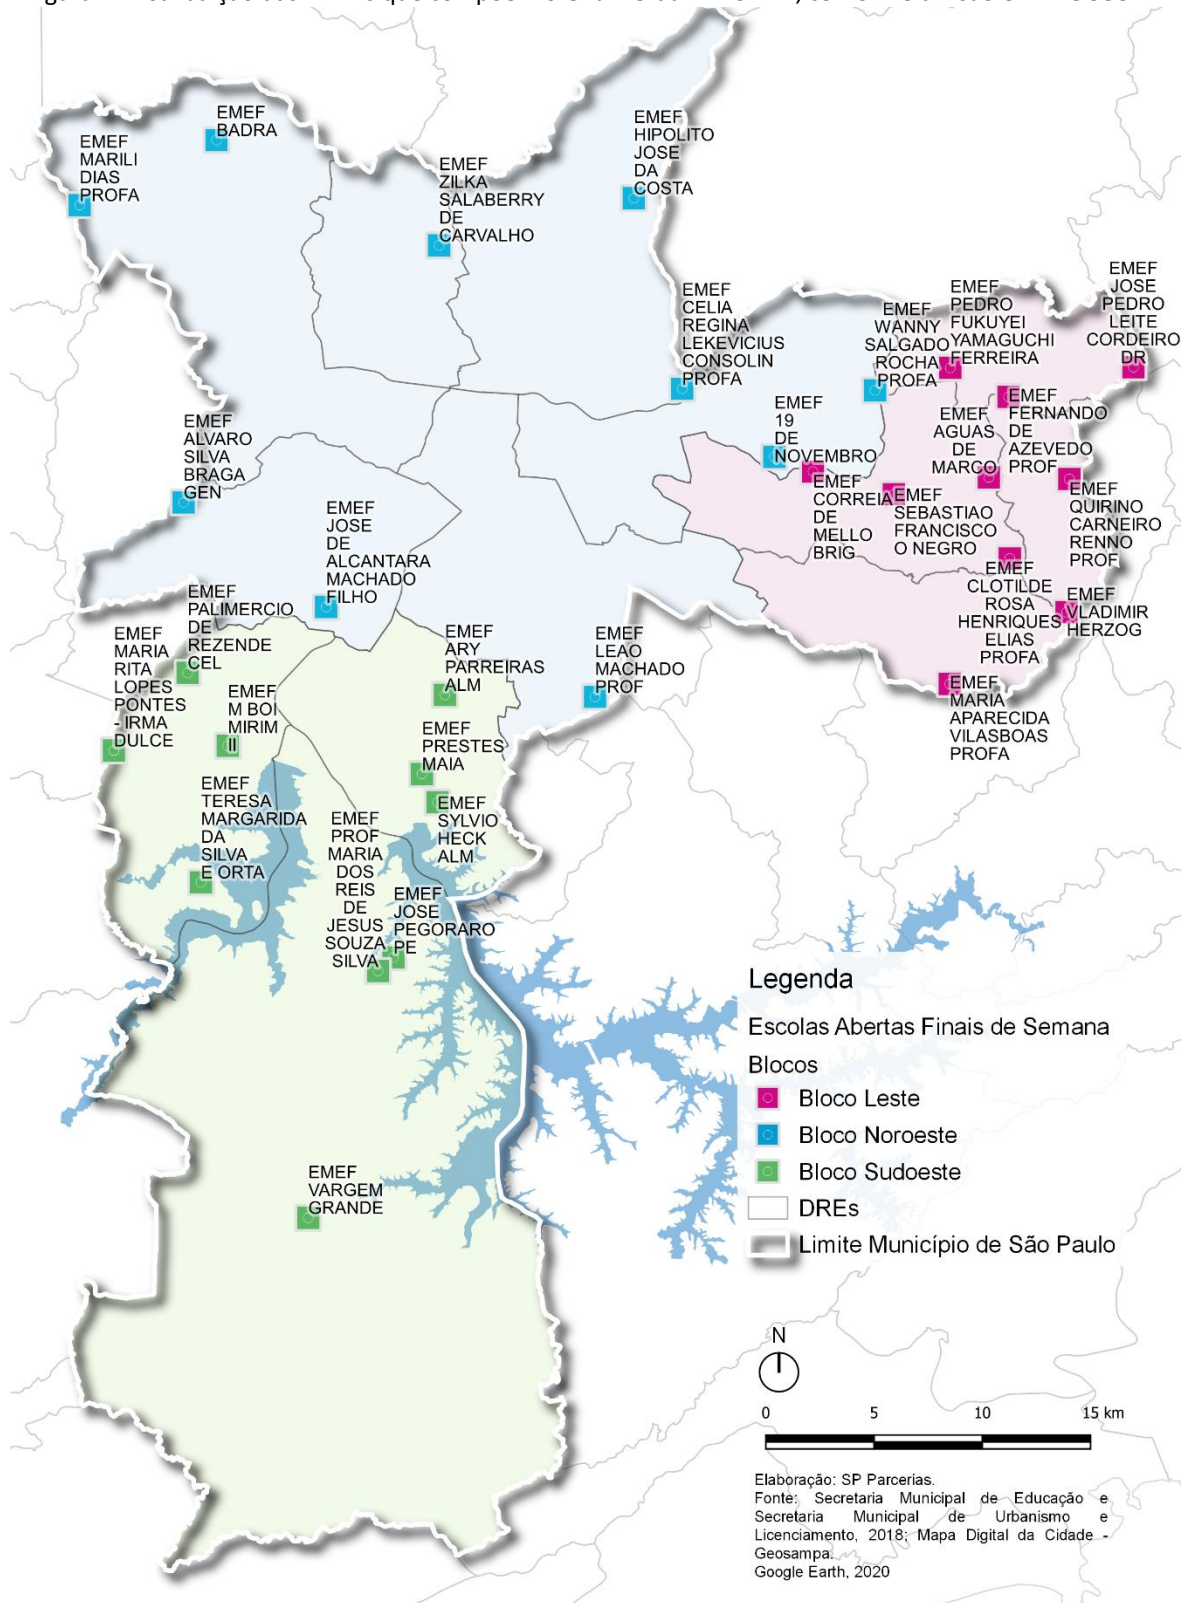

Figura 1. Distribuição das EMEFs que compõem o OBJETO da PARCERIA, conforme divisão em BLOCOS

Elaboração: SP Parcerias. Base Cartográfica e Dados: Mapa Digital da Cidade – Geosampa
PMSF.